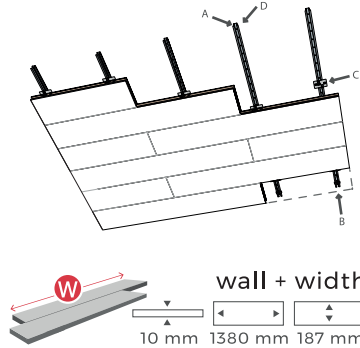

תקן אש
ישראלי!

מגוון רחב של לוחות
לחיפויי קיר ותקרה.

פתרונות אקוסטיים
מושלמים.

מערכת פרזול
להתקנה פשוטה וקלה.