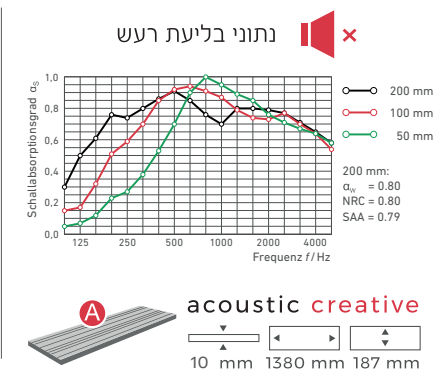

« חיפוי קיר ותקרה SWISS CLIC PANEL »

מערכת חיפויי קיר העשויה מלוחות שבבי עץ המצופים נייר דקורטיבי. המערכת מגיעה עם פרופילי אלומיניום להתקנה קלה פשוטה ומושלמת. עם תקן אש, קיימת גם ורסיה אקוסטית.

« חיפוי קיר ותקרה CREATIVE »

(ניתן להשתמש בחומר גם כחומר אקוסטי בתוספת שכבה מבודדת).

אלון  
D52910W

בטון  
D4109SX

TITAN ANTHRACITE  
D4453OV

TEXTILE GREY  
D4445SX

לבן  
K1010W

« חיפוי קיר ותקרה - סטנדרטי Swiss Clic Panel »

בטון  
D4109SX

לבן  
K1010X

אלון  
D52910W

תקן אש  
ישראלי! 

מגוון רחב של לוחות  
לחיפויי קיר ותקרה. 

פתרונות אקוסטיים  
מושלמים. 

מערכת פרזול  
להתקנה פשוטה וקלה. 