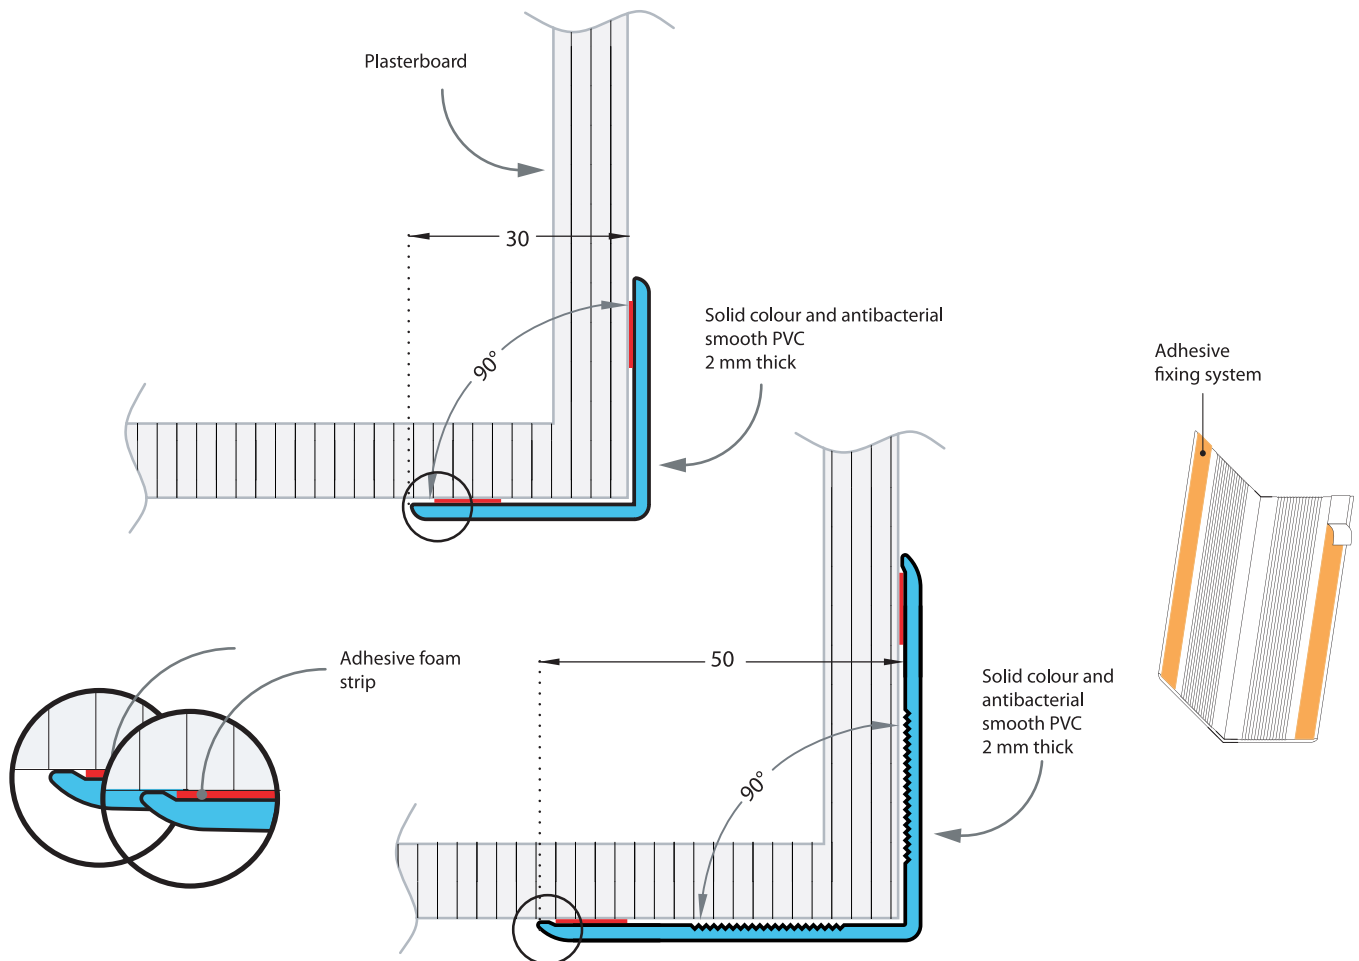

PROFILA 50 AND 30

מגן פינה 90° עשוי PVC

תיאור המוצר:

זווית: 90 מעלות

רוחב כנף: 50 מ"מ עבור PROFILA 50

רוחב כנף: 30 מ"מ עבור PROFILA 30

אורכים: 1300/2000/4000 מ"מ

חומר: PVC עובי 2 מ"מ

אנטי בקטריאלי

תקן אש אירופאי

גימור: חלק

התקנה: הדבקה ישירה על הקיר

צבעים: 33 גוונים

Profila 30 / Profila 50
33 colours