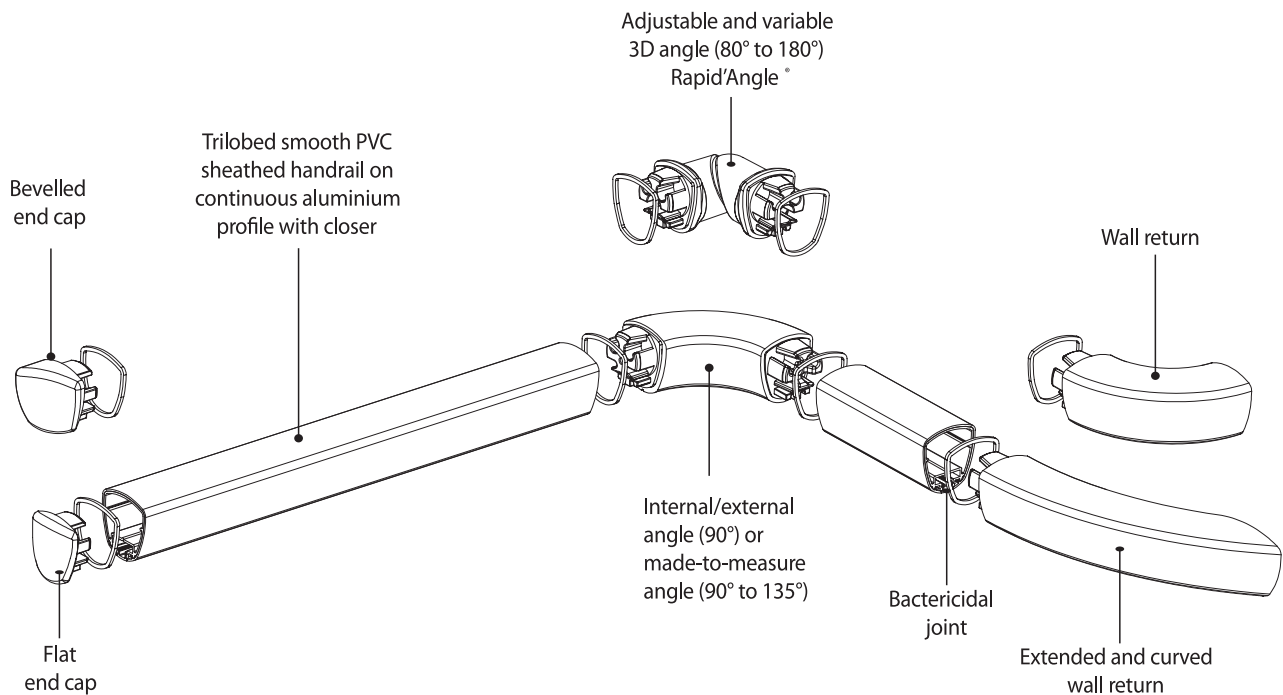

LINEA TOUCH

מאחד יד

תיאור המוצר:

מידות המאחד: 42 מ"מ גובה * 40 מ"מ רוחב

אורך יחידה אחת: 4 מטר

מרחק מהקיר: 40 מ"מ (max)

חומר: תשתית אלומיניום מצופה PVC

אנטי בקטריאלי

תקן אש אירופאי

גימור: חלק

התקנה: עוגנים מאלומיניום

צבעים: 31 גוונים

ניתן להשיג גם בצבעי עץ או אנודיז

Linea Touch - Decowood
5 wood effect decors

Linea Touch with PVC sheath
31 colours

Linea Touch - Anodised

LINEA'TOUCH

LINEA'TOUCH+
- REINFORCED VERSION -