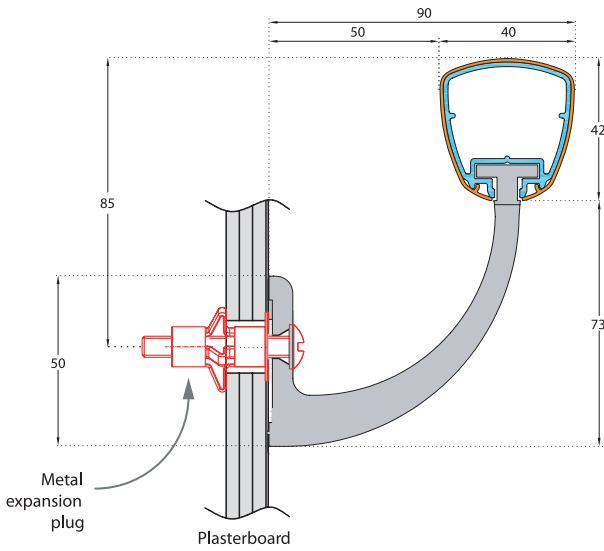

LINEA TOUCH

מאחד יד

תיאור המוצר:

מידות המאחד: 42 מ"מ גובה * 40 מ"מ רוחב

אורך יחידה אחת: 4 מטר

מרחק מהקיר: 40 מ"מ (max)

חומר: תשתית אלומיניום מצופה PVC

אנטי בקטריאלי

תקן אש אירופאי

גימור: חלק

התקנה: עוגנים מאלומיניום

צבעים: 31 גוונים

ניתן להשיג גם בצבעי עץ או אנודיז

Linea Touch - Decowood
5 wood effect decors

Linea Touch with PVC sheath
31 colours

Linea Touch - Anodised

LINEA'TOUCH

LINEA'TOUCH+
- REINFORCED VERSION -