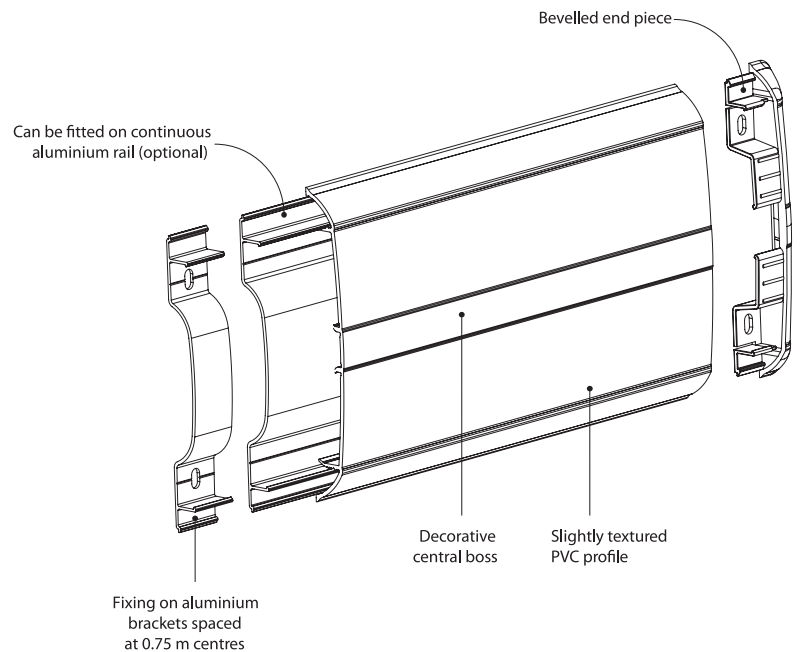

LINEA PUNCH

מגן קיר - גובה 180 מ"מ

תיאור המוצר:

גובה: 180 מ"מ

עומק: 25 מ"מ

אורך יחידה אחת: 4 מטר

חומר: PVC עובי 2.5 מ"מ

אנטי בקטריאלי

תקן אש אירופאי

גימור: חלק עם פס מרכזי

התקנה: על גבי תשתית אלומיניום (מסילה רציפה/ברקטים)

עמידות גבוהה בפני פגיעות, מתאים

ליישום במוסדות ציבוריים

צבעים: 31 גוונים

Linea'Punch Neo
31 colours