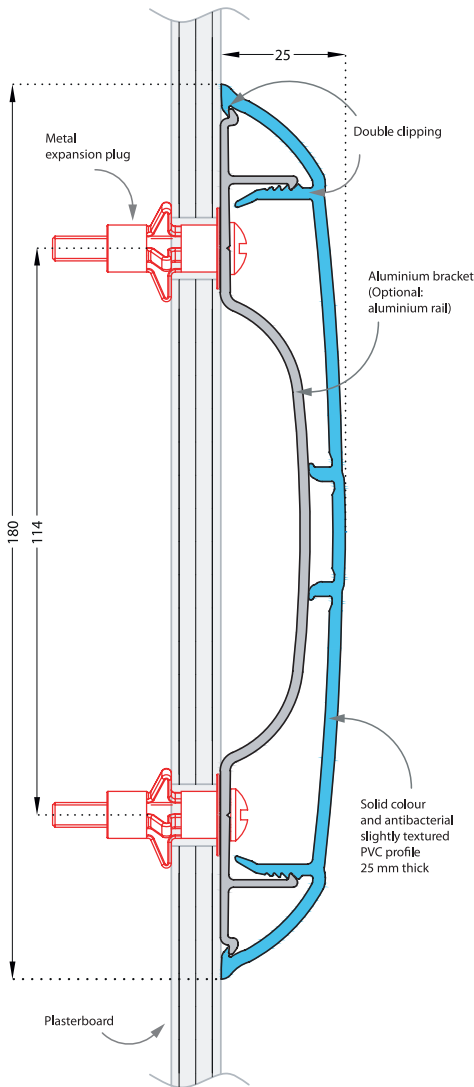

LINEA PUNCH

מגן קיר - גובה 180 מ"מ

תיאור המוצר:

גובה: 180 מ"מ

עומק: 25 מ"מ

אורך יחידה אחת: 4 מטר

חומר: PVC עובי 2.5 מ"מ

אנטי בקטריאלי

תקן אש אירופאי

גימור: חלק עם פס מרכזי

התקנה: על גבי תשתית אלומיניום (מסילה רציפה/ברקטים)

עמידות גבוהה בפני פגיעות, מתאים

ליישום במוסדות ציבוריים

צבעים: 31 גוונים

Linea'Punch Neo
31 colours