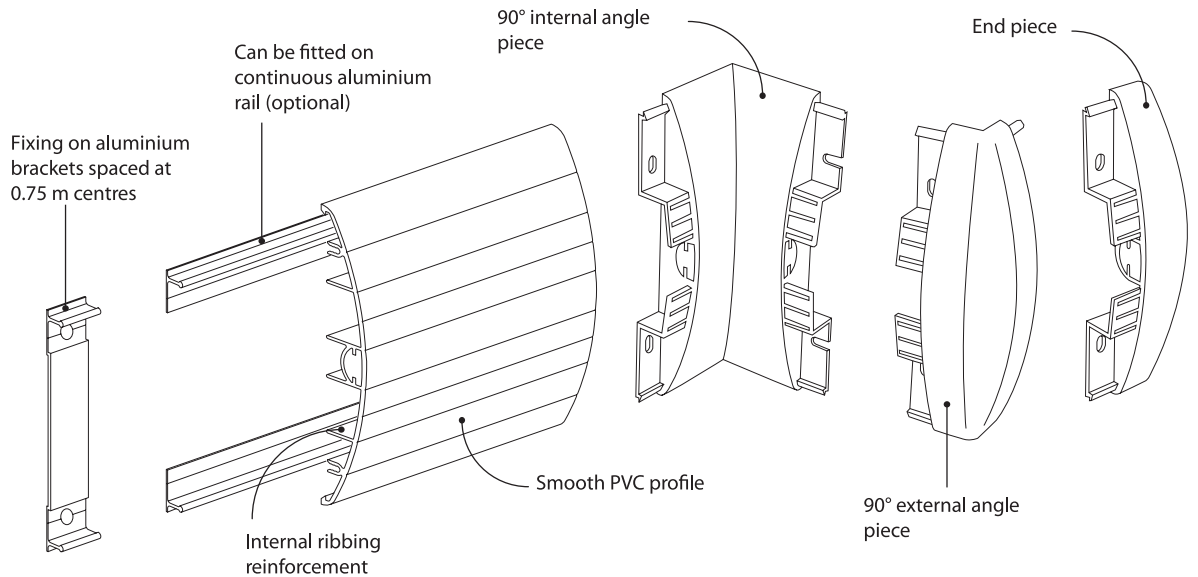

IMPACT

מגן קיר - גובה 60/120/200 מ"מ

תיאור המוצר:

גובה: 60/120/200 מ"מ

עומק: 30 מ"מ

אורך יחידה אחת: 4 מטר

חומר: PVC עובי 3 מ"מ

אנטי בקטריאלי

תקן אש אירופאי

גימור: חלק עם חריצים לאורך

התקנה: על גבי תשתית אלומיניום (מסילה

רציפה/ברקטים)

עמידות גבוהה מפני פגיעות, מתאים ליישום

במוסדות ציבוריים

צבעים: 31 גוונים עבור מידות 200/120 מ"מ

5 גוונים עבור מידה 60 מ"מ