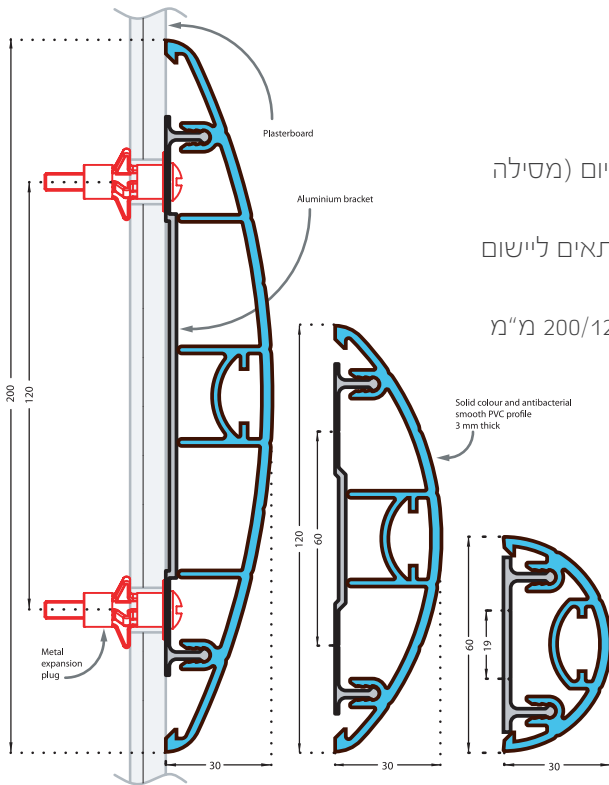

IMPACT

מגן קיר - גובה 60/120/200 מ"מ

תיאור המוצר:

גובה: 60/120/200 מ"מ

עומק: 30 מ"מ

אורך יחידה אחת: 4 מטר

חומר: PVC עובי 3 מ"מ

אנטי בקטריאלי

תקן אש אירופאי

גימור: חלק עם חריצים לאורך

התקנה: על גבי תשתית אלומיניום (מסילה

רציפה/ברקטים)

עמידות גבוהה מפני פגיעות, מתאים ליישום

במוסדות ציבוריים

צבעים: 31 גוונים עבור מידות 200/120 מ"מ

5 גוונים עבור מידה 60 מ"מ