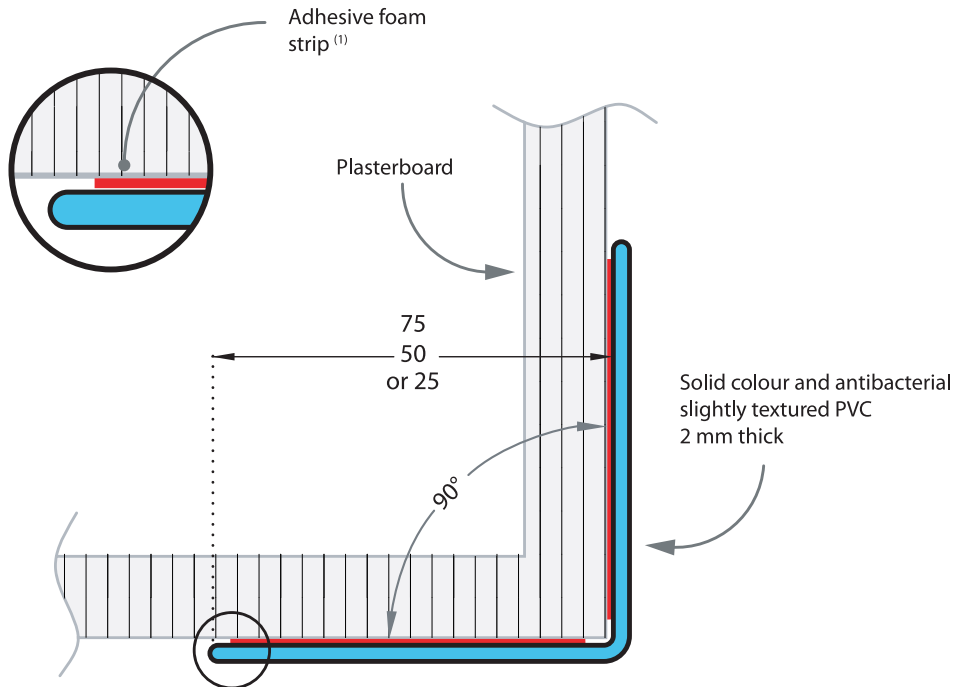

NEW

COMBO LINE 75,50 AND 25

מגן פינה 90°

תיאור המוצר:

זווית: 90 מעלות

רוחב כנף: 75 מ"מ עבור COMBO LINE 75

רוחב כנף: 50 מ"מ עבור COMBO LINE 50

רוחב כנף: 25 מ"מ עבור COMBO LINE 25

אורכים: 1300/2000/4000 מ"מ

חומר: PVC עובי 2 מ"מ

אנטי בקטריאלי

תקן אש אירופאי

גימור: טקסטורה עדינה

התקנה: הדבקה ישירה על הקיר

צבעים: 4 גוונים

(1) Also available without adhesive tape on request.