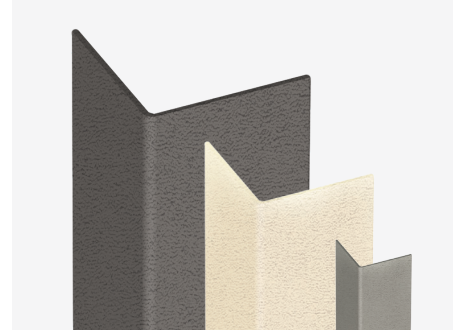

NEW

COMBO LINE 75,50 AND 25

מגן פינה 90°

תיאור המוצר:

זווית: 90 מעלות

רוחב כנף: 75 מ"מ עבור COMBO LINE 75

רוחב כנף: 50 מ"מ עבור COMBO LINE 50

רוחב כנף: 25 מ"מ עבור COMBO LINE 25

אורכים: 1300/2000/4000 מ"מ

חומר: PVC עובי 2 מ"מ

אנטי בקטריאלי

תקן אש אירופאי

גימור: טקסטורה עדינה

התקנה: הדבקה ישירה על הקיר

צבעים: 4 גוונים

(1) Also available without adhesive tape on request.