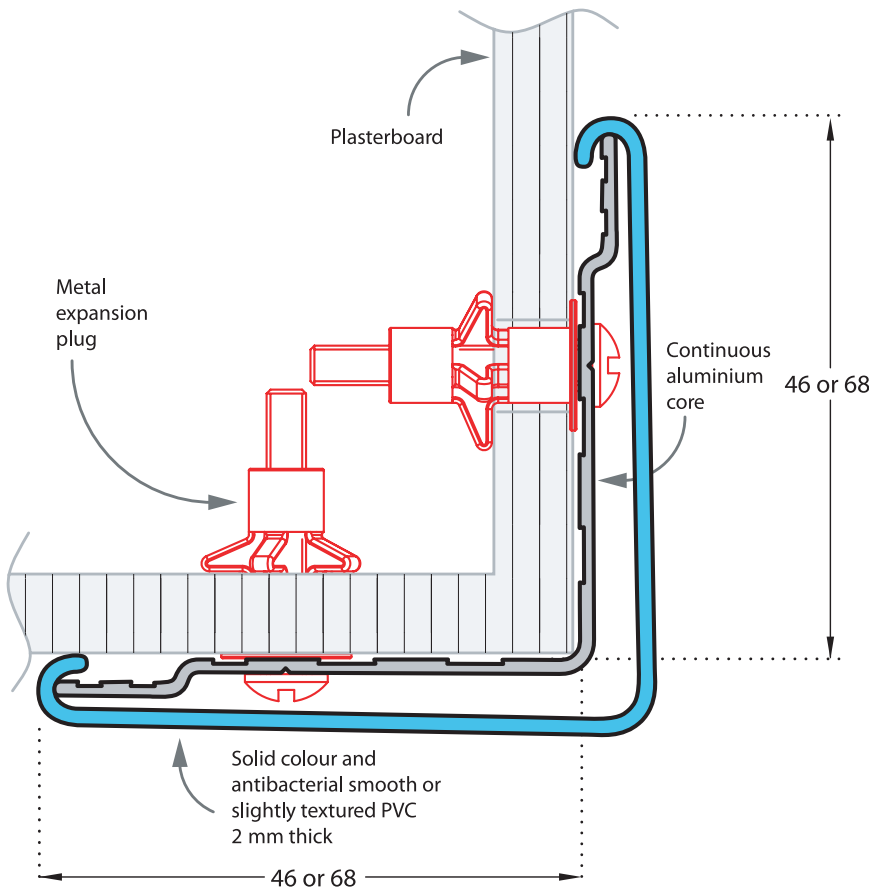

COMBO CORNER 75 AND 50

מגן פינה מאלומיניום מצופה PVC

תיאור המוצר:

זווית: 90 מעלות

רוחב כנף: 68 מ"מ עבור COMBO CORNER 75

רוחב כנף: 46 מ"מ עבור COMBO CORNER 50

אורכים: 1300/2000/4000 מ"מ

חומר: PVC עובי 2 מ"מ

אנטי בקטריאלי

תקן אש אירופאי

גימור: טקסטורה חלקה + סיומת עליונה

התקנה: על גבי מסילת אלומיניום הנצמדת לקיר בברגים

צבעים: 33 גוונים

Combo'Corner 75 / 50
33 colours