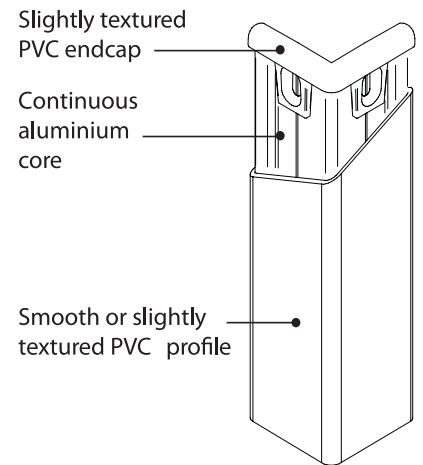

COMBO CORNER 75 AND 50

מגן פינה מאלומיניום מצופה PVC

תיאור המוצר:

זווית: 90 מעלות

רוחב כנף: 68 מ"מ עבור COMBO CORNER 75

רוחב כנף: 46 מ"מ עבור COMBO CORNER 50

אורכים: 1300/2000/4000 מ"מ

חומר: PVC עובי 2 מ"מ

אנטי בקטריאלי

תקן אש אירופאי

גימור: טקסטורה חלקה + סיומת עליונה

התקנה: על גבי מסילת אלומיניום הנצמדת לקיר בברגים

צבעים: 33 גוונים

Combo'Corner 75 / 50
33 colours