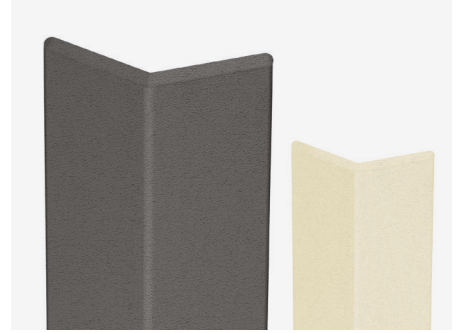

COMBO CORNER 75 AND 50

מגן פינה מאלומיניום מצופה PVC

תיאור המוצר:

זווית: 90 מעלות

רוחב כנף: 68 מ"מ עבור COMBO CORNER 75

רוחב כנף: 46 מ"מ עבור COMBO CORNER 50

אורכים: 1300/2000/4000 מ"מ

חומר: PVC עובי 2 מ"מ

אנטי בקטריאלי

תקן אש אירופאי

גימור: טקסטורה חלקה + סיומת עליונה

התקנה: על גבי מסילת אלומיניום הנצמדת לקיר בברגים

צבעים: 33 גוונים

Combo'Corner 75 / 50
33 colours