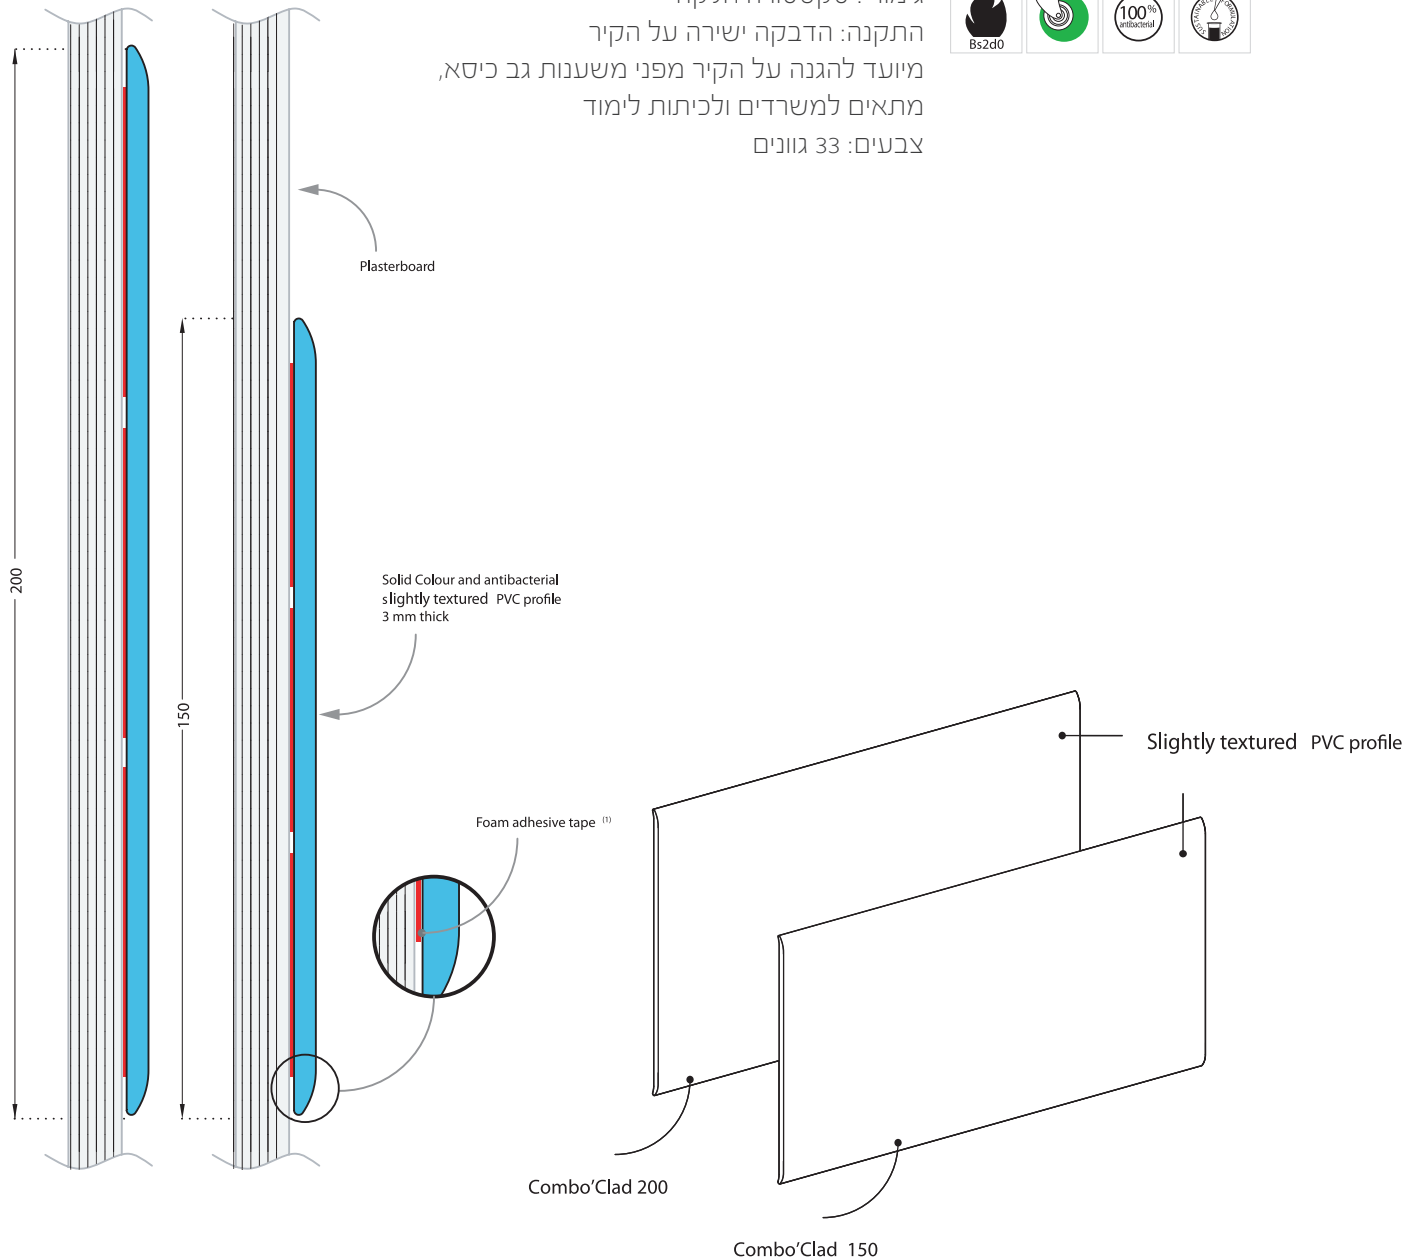

NEW

COMBO CLAD

פס הגנה לקיר - גובה 150/200 מ"מ

תיאור המוצר:

גובה: 150/200 מ"מ

אורך יחידה אחת: 4 מטר

חומר: PVC עובי 3 מ"מ

אנטי בקטריאלי

תקן אש אירופאי

גימור: טקסטורה חלקה

התקנה: הדבקה ישירה על הקיר

מיועד להגנה על הקיר מפני משענות גב כיסא,

מתאים למשרדים ולכיתות לימוד

צבעים: 33 גוונים

(1) Also available without adhesive tape on request.

Combo'Clad 200/150
33 colours